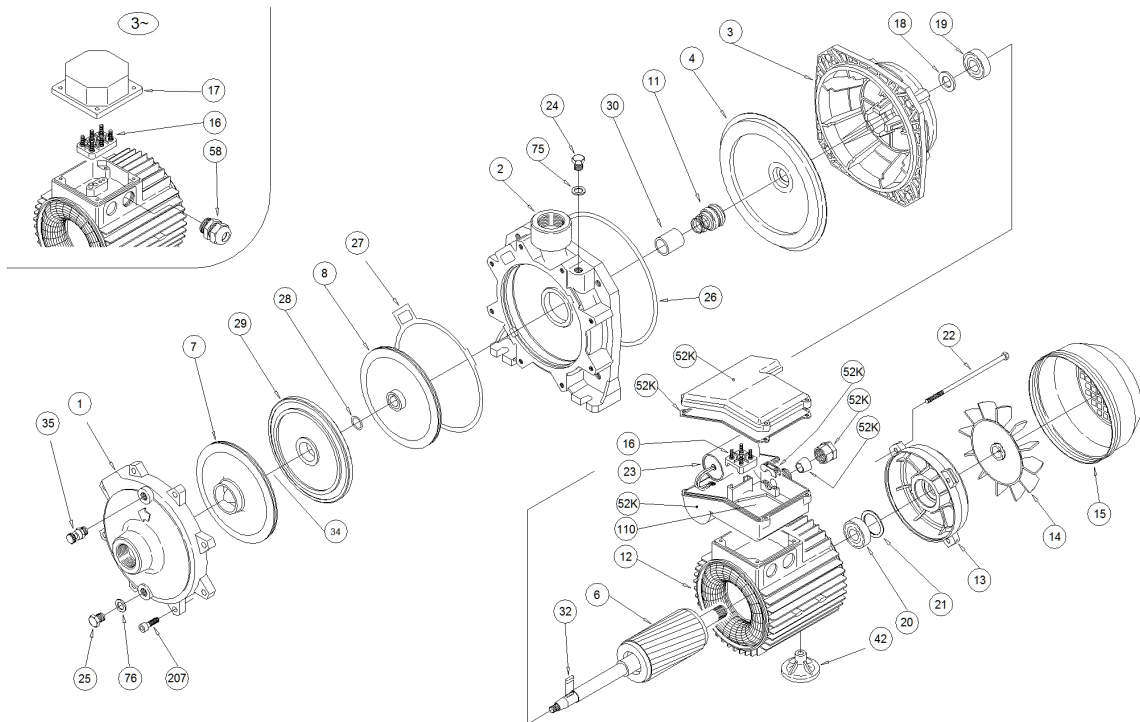

1210100000-CDA 1.00 M

1210100000-CDA 1.00 M

Position	Code	Description	Note	Robota art nr	Qty
1	240020008	CASING		980503	1
2	240020009	CASING	X		1
3	240280001	MOTOR BRAKET		987351	1
4	241438000	CASING COVER		987306	1
7	342550011	IMPELLER		980206	1
8	342550009	IMPELLER		980205	1
11	360409001	MECHANICAL SEAL	X		1
13	230225501	MOTOR COVER		987313	1
15	362250002	FAN COVER		987305	1
18	367650150	SPLASH RING	X		1
21	360600035	SPACER RING	X		1
22	369305135	TIE ROD	X		4
24	375192000	PLUG		987217	1
25	375192000	PLUG		987217	1
26	360931647	O-RING		987311	1
27	364800000	GASKET	X		1
28	360921191	O-RING		980812	1
29	240037000	INTERMEDIATE CASING	X		1
30	345134001	MECHANICAL SEAL SPACER	X		1
35	369200601	AIR BREATHER VALVE		980204	1
42	342572001	FOOT	X		1
75	360620002	WASHER	X		1
76	360620002	WASHER	X		1
207	369600062	SCREW	X		8
19	360306211	BEARING		988245	1
20	360306211	BEARING		988245	1
32	361304410	KEY	X		1
14	369950002	FAN		980929	1
12	277930174	MOTOR		989231	1
16	365940253	TERMINAL BOARD	X		1
23	361410020	CAPACITOR		987355	1
52K	352665057	TERMINAL BOX KIT		987205	1
6	275412940	SHAFT	X		1